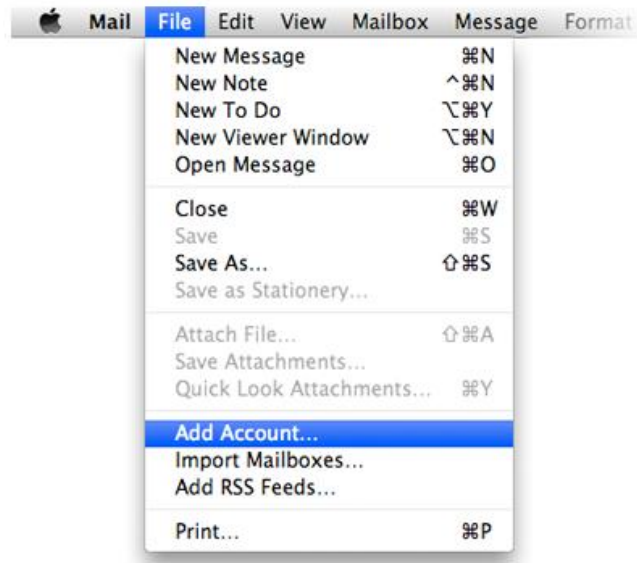

การตั้งค่า SMTP Authentication เพื่อใช้งาน ระบบเมลล์ผ่านโปรแกรม Mac OS

Powered By Softde'but Co., Ltd.

30/06/2010

วิธีการ Set email account ใน Mac OS X Mail

1. เปิดโปรแกรม Mail โดยคลิกที่ Dock หรือเปิดจากโฟลเดอร์ Applications

รูปที่ 1 แสดงไอคอนโปรแกรม Mail

2. โปรแกรมจะแสดงหน้าต่าง "Welcome to Mail" (ยินดีต้อนรับสู่ Mail) ขึ้นมา ให้คลิกที่ "Continue" ดังรูปที่ 2-1 แต่ถ้าหากไม่ขึ้น ให้เลือก Add Account (เพิ่มบัญชี) จากเมนู File (ไฟล์) ดังรูปที่ 2-2

รูปที่ 2-1 แสดงหน้าต่าง Welcome to Mail

รูปที่ 2-2 แสดงเมนู File เพื่อเลือก Add Account

- กรอกข้อความในช่อง Full Name (ชื่อเต็ม) Email address (ที่อยู่อีเมล) และ Password (รหัสผ่าน) จากนั้น คลิกที่ "Create"