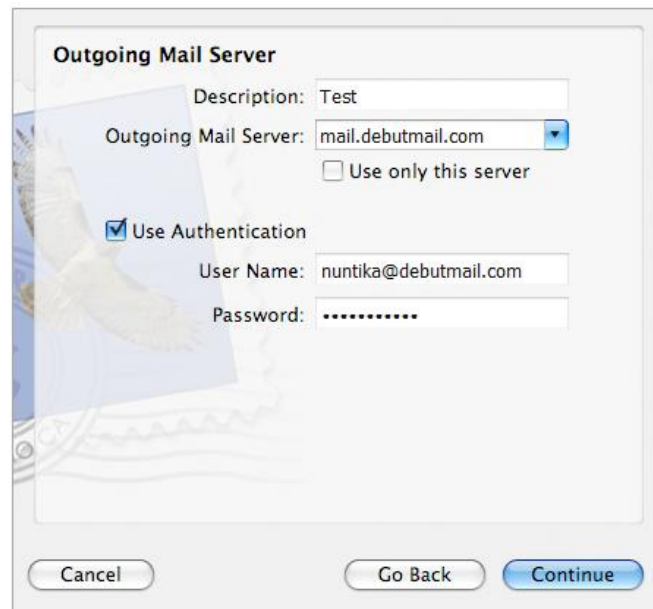

6. กรอกข้อมูลในส่วนของ Outgoing Mail Server (Server ที่ต้องการส่ง e-mail) โดยให้ใส่ชื่อของ Outgoing Mail Server เป็น mail.yourdomain.com และใส่ User Name & Password ของ Mail Account ที่ต้องการใช้งาน เสร็จแล้วคลิก “Continue”

รูปที่ 6 แสดงตัวอย่างการกรอกข้อมูลในส่วนของ Outgoing Mail Server

7. ระบบจะถามเกี่ยวกับความปลอดภัยของ Outgoing Mail Server ให้คลิกถูกที่ Use Secure Sockets Layer ในกรณีที่ใช้ SSL ในการเข้ารหัส จากนั้นคลิก “Continue”