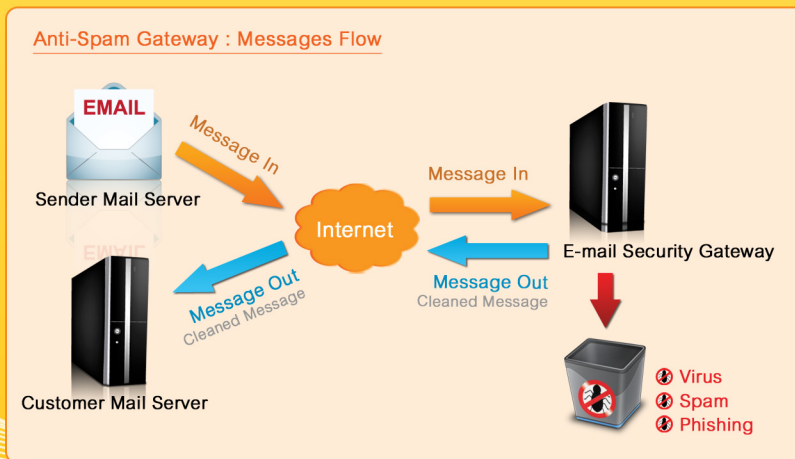

เรามีบริการ : Web Hosting, E-mail Hosting, AntiSpam, VPS Server, Dedicated Server, E-mail Marketing, Smart POP, Internet link service และอื่นๆ
Solutions : SAAS, Cloud Computing, Disaster Recovery

สนใจสมัครเป็นตัวแทนจำหน่าย หรือสอบถามข้อมูลเพิ่มเติมได้ที่

SOFT DE'BUT | บริษัท ซอฟท์เดบิว จำกัด
BELIEVE IN PROFESSIONAL

เลขที่ 328/3 ถนนลาดหญ้า แขวงคลองสาน เขตคลองสาน กรุงเทพฯ 10600 โทร. 02-861-4600, มือถือ. 088-022-0991 แฟกซ์. 02-438-3100

Website : <http://www.softdebut.com>, <http://www.debutmail.com>, E-mail : info@softdebut.com