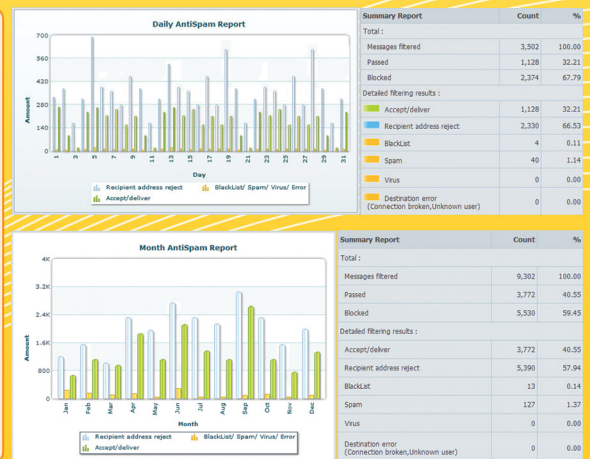

เรามีบริการ : Web Hosting, E-mail Hosting, AntiSpam, VPS Server, Dedicated Server, E-mail Marketing, Smart POP, Internet link service และอื่นๆ
Solutions : SAAS, Cloud Computing, Disaster Recovery

สนใจสมัครเป็นตัวแทนจำหน่าย หรือสอบถามข้อมูลเพิ่มเติมได้ที่

SOFT DE'BUT | บริษัท ซอฟท์เดบิว จำกัด
BELIEVE IN PROFESSIONAL

เลขที่ 328/3 ถนนลาดหญ้า แขวงคลองสาน เขตคลองสาน กรุงเทพฯ 10600 โทร. 02-861-4600, มือถือ. 088-022-0991 แฟกซ์. 02-438-3100

Website : <http://www.softdebut.com>, <http://www.debutmail.com>, E-mail : info@softdebut.com